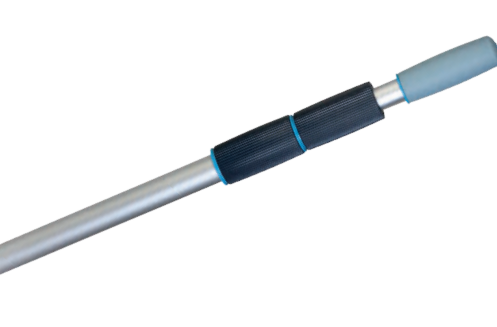

MANGO TELESCOPICO ALUMINIO

Pértiga de aluminio compatible con múltiples accesorios. Medida: Ø5 x 360 cm.

32,95 €

Ref: 50401121